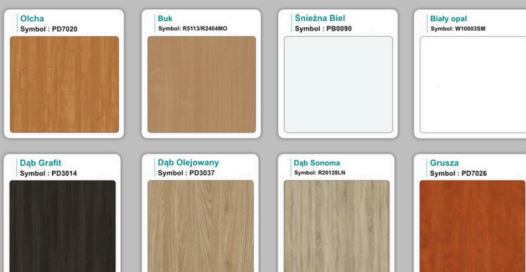

Materiał:

- **Płyta melaminowana** kolory dostępne z wzornika
- Możliwe **inne kolory** i materiały z poza wzornika
- Lada może być wykonana z innych materiałów takich jak **laminat** czy **corian** - (do wyceny)

/im

WZORNIK

Kolory standard:

Unikolory:

Kolory płyta 25mm

Unikolory płyta 25mm

WZORNIK:

Inne nasze lady: