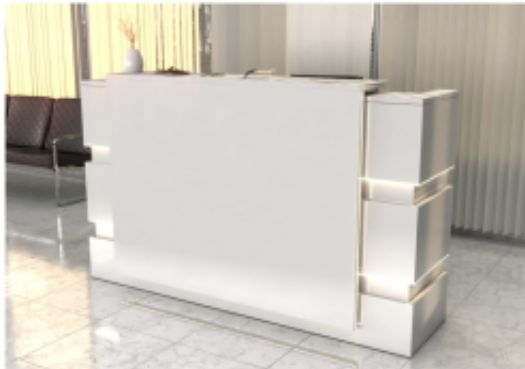

Link do produktu: <https://www.sklep.wilking.com.pl/sklepwilkingcompl-p-2389.html>

Lada recepcyjna R93 140x80cm Art_R9301

Cena brutto	6 150,00 zł
Cena netto	5 000,00 zł
Numer katalogowy	4771658550617
Kod EAN	4771658550617

Opis produktu

Informacje o [kolorze płyty](#) i stelaża (oraz innych szczegółach) wpisz w uwagach przy zamówieniu.

Art_R9301

Wymiary lady ze zdjęcia:

- **Długość 140cm** - możliwa lekka modyfikacja wymiarów w cenie.
- **Głębokość 80cm** - możliwa lekka modyfikacja wymiarów w cenie.
- Wysokość blatu roboczego **75cm** - możliwa lekka modyfikacja wymiarów w cenie
- Wysokość blatu górnego **115cm** - możliwa lekka modyfikacja wymiarów w cenie
- Stopki poziomujące
- Diody **Led 4000K neutralny** - lub inny kolor do wyceny.
- Możliwość naklejenia logo (do wyceny)
- Możliwość dodania kontenerków , półek , szafek , wysuwanej klawiatury (do wyceny)

Materiał:

- **Płyta melaminowana** kolory dostępne z wzornika
- Możliwe **inne kolory** i materiały z poza wzornika
- Lada może być wykonana z innych materiałów takich jak **laminat** czy **corian** - (do wyceny)

Projekt:

- Po zakupie otrzymasz projekt lady który możesz lekko zmienić w cenie lady - lub całkowicie przebudować (do wyceny)