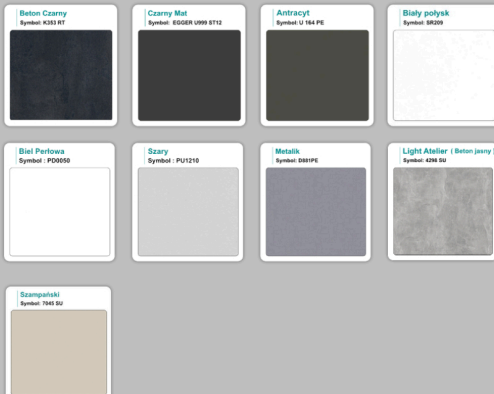

### Materiał:

- **Płyta melaminowana** kolory dostępne z wzornika
- Możliwe **inne kolory** i materiały z poza wzornika
- Lada może być wykonana z innych materiałów takich jak **laminat** czy **corian** - (do wyceny)

## Kolory standard:

## Unikolory:

## Kolory płyta 25mm