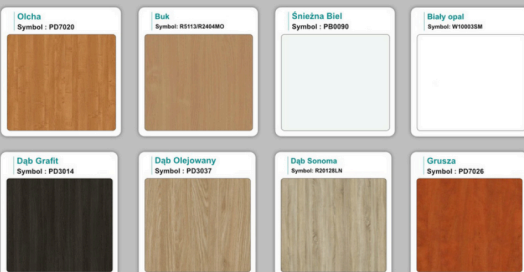

Kolory płyta 25mm

Unikolory płyta 25mm

WZORNIK: