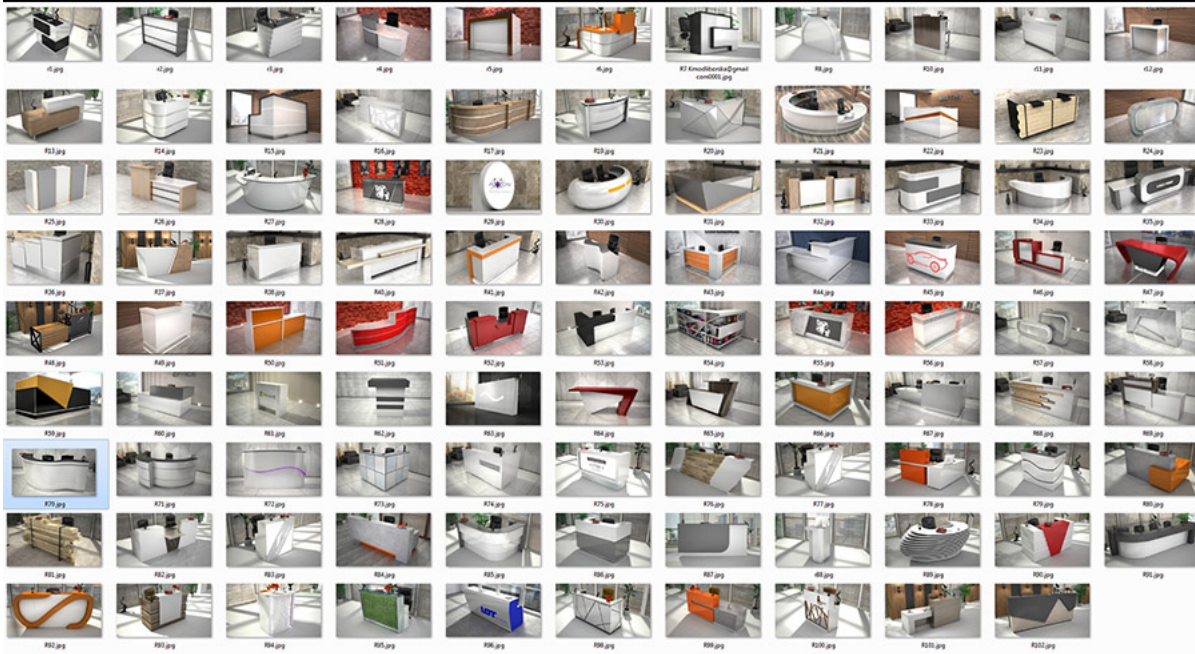

Inne nasze lady:

Najczęściej zadawane pytania (FAQ) o produkt lada recepcyjna

Jakie kolory lad recepcyjnych są dostępne? Lady recepcyjne dostępne są w wielu wariantach kolorystycznych do wyboru z wzornika kolorów, od klasycznej bieli i czerni, po nowoczesne odcienie drewna, szarości i pastelowe wykończenia. Istnieje także możliwość zamówienia indywidualnej kolorystyki na specjalne życzenie. Jakie są standardowe wymiary lad recepcyjnych? Najczęściej lady dostępne są w długościach od 50 cm do 500 cm, z możliwością łączenia modułów. Wysokość standardowa to około 110–125 cm, a głębokość blatu wynosi zazwyczaj 60–80 cm. Czy oferujecie dostawę lad recepcyjnych? Tak, zapewniamy dostawę na terenie całego kraju. Lady są starannie zabezpieczone na czas transportu, lub wysyłka - transport dedykowany aby meble dotarły bezpiecznie bez przeładunków w centrach logistycznych. Czy można zamówić ladę recepcyjną według indywidualnego projektu? Tak, realizujemy projekty indywidualne. Klient może wybrać kształt, kolorystykę, oświetlenie LED, a także dodatkowe moduły, takie jak szafki, półki czy miejsca na sprzęt elektroniczny. Jaki jest czas realizacji zamówienia? Standardowy czas realizacji wynosi od kilku dni do 2 tygodni w zależności od wybranego modelu i stopnia personalizacji. W przypadku projektów indywidualnych czas realizacji może być nieco dłuższy.