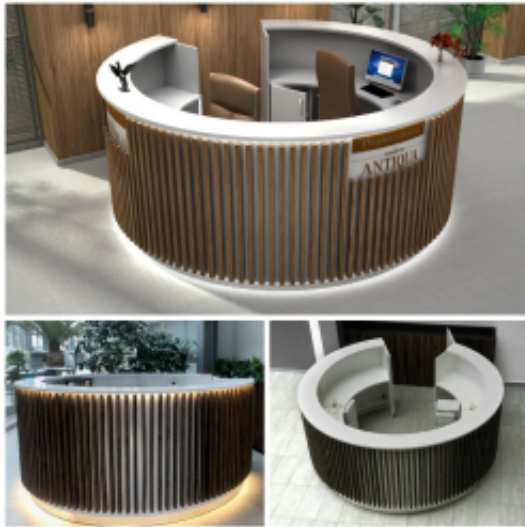

Link do produktu: <https://www.sklep.wilking.com.pl/sklepwilkingcompl-p-2366.html>

Lada recepcyjna R29 300x300cm Art_R2901

Cena brutto	22 140,00 zł
Cena netto	18 000,00 zł
Numer katalogowy	4773616107024
Kod EAN	4773616107024

Opis produktu

Informacje o [kolorze płyty](#) i stelaża (oraz innych szczegółach) wpisz w uwagach przy zamówieniu.

Art_R2901

Wymiary lady ze zdjęcia:

- Długość **300cm** - możliwa lekka modyfikacja wymiarów w cenie.
- Głębokość **300cm** - możliwa lekka modyfikacja wymiarów w cenie.
- Wysokość blatu roboczego **75cm** - możliwa lekka modyfikacja wymiarów w cenie
- Wysokość blatu górnego **115cm** - możliwa lekka modyfikacja wymiarów w cenie
- Stopki poziomujące
- Diody **Led 4000K neutralny** - lub inny kolor do wyceny.
- Możliwość naklejenia logo (do wyceny)
- Możliwość dodania kontenerków , półek , szafek , wysuwanej klawiatury (do wyceny)

Materiał:

- **Płyta melaminowana** kolory dostępne z wzornika
- Możliwe **inne kolory** i materiały z poza wzornika
- Lada może być wykonana z innych materiałów takich jak **laminat** czy **corian** - (do wyceny)

Projekt:

- Po zakupie otrzymasz projekt lady który możesz lekko zmienić w cenie lady - lub całkowicie przebudować (do wyceny)