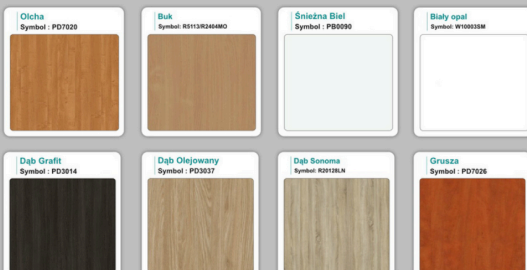

Materiał:

- **Płyta melaminowana** kolory dostępne z wzornika
- Możliwe **inne kolory** i materiały z poza wzornika
- Lada może być wykonana z innych materiałów takich jak **laminat** czy **corian** - (do wyceny)

WZORNIK

Kolory standard:

Unikolory:

Kolory płyta 25mm

Unikolory płyta 25mm

WZORNIK:

Inne nasze lady: