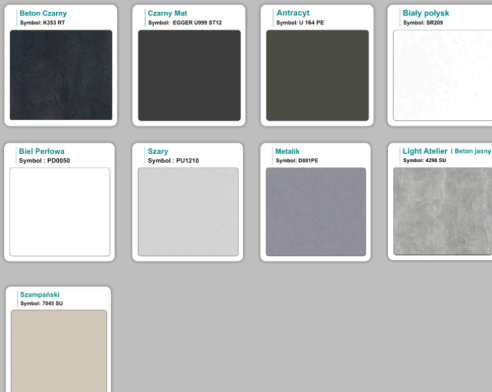

Materiał:

- **Płyta melaminowana** kolory dostępne z wzornika
- Możliwe **inne kolory** i materiały z poza wzornika
- Lada może być wykonana z innych materiałów takich jak **laminat** czy **corian** - (do wyceny)

/im

WZORNIK

Kolory standard:

Unikolory:

Kolory płyta 25mm

Unikolory płyta 25mm

WZORNIK:

Inne nasze lady: