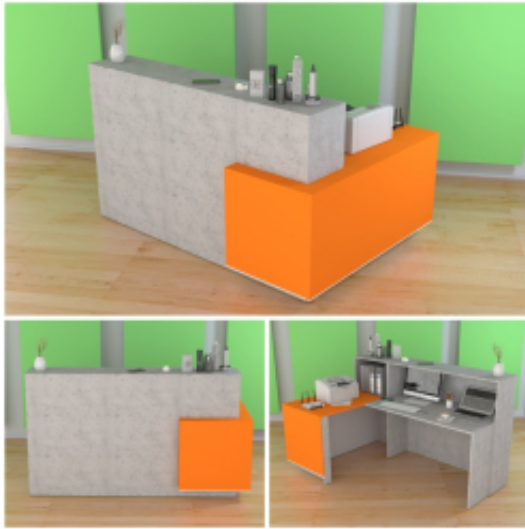

Link do produktu: <https://www.sklep.wilking.com.pl/sklepwilkingcompl-p-2201.html>

Lada recepcyjna R80 200x140cm Art_R8005

Cena brutto	8 364,00 zł
Cena netto	6 800,00 zł
Numer katalogowy	4777203029973
Kod EAN	4777203029973

Opis produktu

Informacje o [kolorze płyty](#) i stelaża (oraz innych szczegółach) wpisz w uwagach przy zamówieniu.

Art_R8005

Wymiary lady ze zdjęcia:

- Długość **200cm** - możliwa lekka modyfikacja wymiarów w cenie.
- Głębokość **140cm** - możliwa lekka modyfikacja wymiarów w cenie.
- Wysokość blatu roboczego **75cm** - możliwa lekka modyfikacja wymiarów w cenie
- Wysokość blatu górnego **115cm** - możliwa lekka modyfikacja wymiarów w cenie
- Stopki poziomujące
- Diody **Led 4000K neutralny** - lub inny kolor do wyceny.
- Możliwość naklejenia logo (do wyceny)
- Możliwość dodania kontenerków , półek , szafek , wysuwanej klawiatury (do wyceny)

Materiał:

- **Płyta melaminowana** kolory dostępne z wzornika
- Możliwe **inne kolory** i materiały z poza wzornika
- Lada może być wykonana z innych materiałów takich jak **laminat** czy **corian** - (do wyceny)

Projekt:

- Po zakupie otrzymasz projekt lady który możesz lekko zmienić w cenie lady - lub całkowicie przebudować (do wyceny)