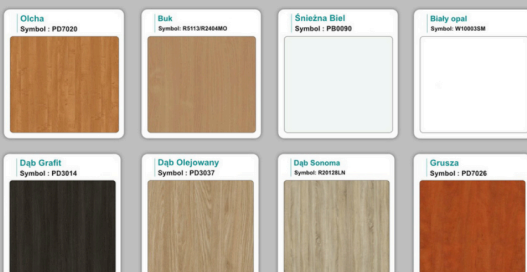

Materiał:

- **Płyta melaminowana** kolory dostępne z wzornika
- Możliwe **inne kolory** i materiały z poza wzornika
- Lada może być wykonana z innych materiałów takich jak **laminat** czy **corian** - (do wyceny)

/im

WZORNIK

Kolory standard:

Unikolory:

Kolory płyta 25mm

Unikolory płyta 25mm

WZORNIK:

Inne nasze lady: