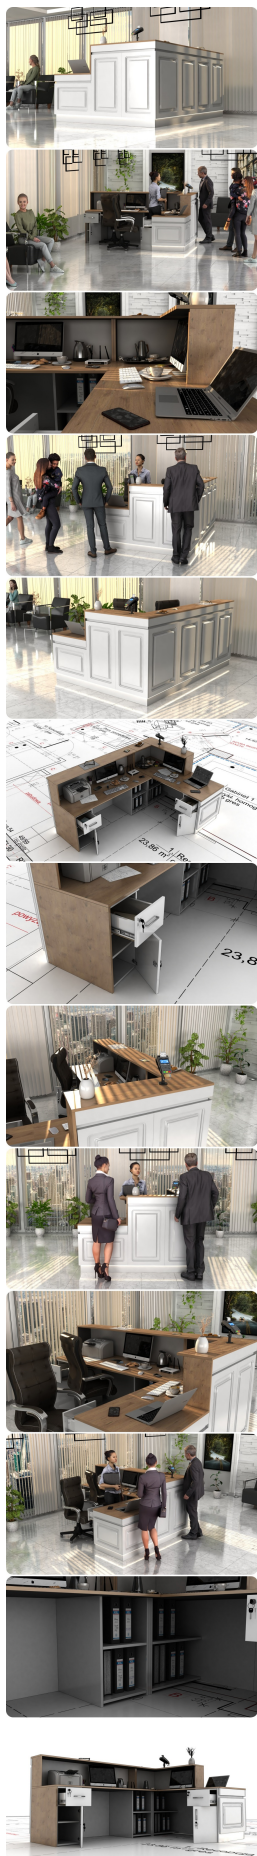

### Wymiary lady ze zdjęcia:

- Długość **250cm**
  - Głębokość **180cm**
  - Wysokość blatu roboczego **75cm**
  - Wysokość blatu górnego **115cm**
  - Stopki poziomujące
  - Diody **Led 4000K neutralny** - lub inny kolor do wyceny.
  - Możliwość naklejenia logo (do wyceny)
  - Możliwość dodania kontenerków , półek , szafek , wysuwanej klawiatury ( do wyceny )
- możliwa lekka modyfikacja wymiarów w cenie.  
- możliwa lekka modyfikacja wymiarów w cenie.  
- możliwa lekka modyfikacja wymiarów w cenie  
- możliwa lekka modyfikacja wymiarów w cenie

### Materiał:

- **Płyta melaminowana** kolory dostępne z wzornika
- Możliwe **inne kolory** i materiały z poza wzornika
- Lada może być wykonana z innych materiałów takich jak **laminat** czy **corian** - (do wyceny)

### Projekt:

- Po zakupie otrzymasz projekt lady który możesz lekko zmienić w cenie lady - lub całkowicie przebudować ( do wyceny )

---

# Jak działamy

---

**Różnice w materiałach Płyta melaminowana , Laminat , Corian :**

---