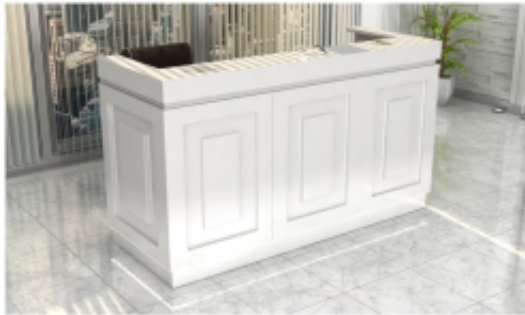

Link do produktu: <https://www.sklep.wilking.com.pl/sklepwilkingcompl-p-2184.html>

Lada recepcyjna R161 200x80cm Art_R161001 LAKIER

Cena brutto	11 316,00 zł
Cena netto	9 200,00 zł
Numer katalogowy	4772046499921
Kod EAN	4772046499921

Opis produktu

R161001

Wymiary lady ze zdjęcia:

- Długość **200cm** - możliwa lekka modyfikacja wymiarów w cenie.
- Głębokość **80cm** - możliwa lekka modyfikacja wymiarów w cenie.
- Wysokość blatu roboczego **75cm** - możliwa lekka modyfikacja wymiarów w cenie
- Wysokość blatu górnego **115cm** - możliwa lekka modyfikacja wymiarów w cenie
- Stopki poziomujące
- Diody **Led 4000K neutralny** - lub inny kolor do wyceny.
- Możliwość naklejenia logo (do wyceny)
- Możliwość dodania kontenerków , półek , szafek , wysuwanej klawiatury (do wyceny)

Materiał:

- **Płyta melaminowana** kolory dostępne z wzornika
- Możliwe **inne kolory** i materiały z poza wzornika
- Lada może być wykonana z innych materiałów takich jak **laminat** czy **corian** - (do wyceny)

Projekt:

- Po zakupie otrzymasz projekt lady który możesz lekko zmienić w cenie lady - lub całkowicie przebudować (do wyceny)