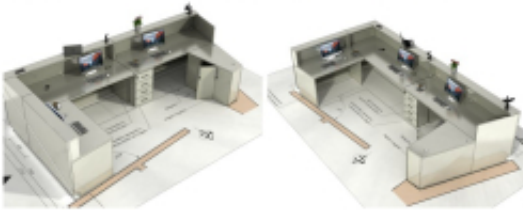

Link do produktu: <https://www.sklep.wilking.com.pl/sklepwilkingcompl-p-2163.html>

Lada recepcyjna R22 440x312cm Art_R22008

Cena brutto	12 915,00 zł
Cena netto	10 500,00 zł
Numer katalogowy	4783266990693
Kod EAN	4783266990693

Opis produktu

Informacje o [kolorze płyty](#) i stelaża (oraz innych szczegółach) wpisz w uwagach przy zamówieniu.

Art_R22008

Wymiary lady ze zdjęcia:

- Długość **440cm** - możliwa lekka modyfikacja wymiarów w cenie.
- Głębokość **312cm** - możliwa lekka modyfikacja wymiarów w cenie.
- Wysokość blatu roboczego **75cm** - możliwa lekka modyfikacja wymiarów w cenie
- Wysokość blatu górnego **115cm** - możliwa lekka modyfikacja wymiarów w cenie
- Stopki poziomujące
- Diody **Led 4000K neutralny** - lub inny kolor do wyceny.
- Możliwość naklejenia logo (do wyceny)
- Możliwość dodania kontenerków , półek , szafek , wysuwanej klawiatury (do wyceny)

Materiał:

- **Płyta melaminowana** kolory dostępne z wzornika
- Możliwe **inne kolory** i materiały z poza wzornika
- Lada może być wykonana z innych materiałów takich jak **laminat** czy **corian** - (do wyceny)

Projekt:

- Po zakupie otrzymasz projekt lady który możesz lekko zmienić w cenie lady - lub całkowicie przebudować (do wyceny)