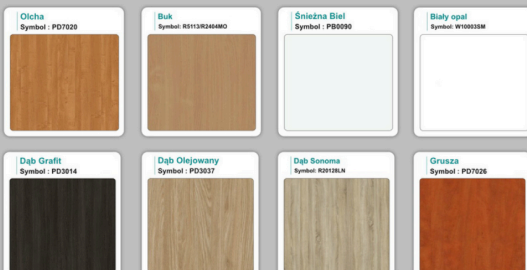

Kolory płyta 25mm

Unikolory płyta 25mm

WZORNIK: