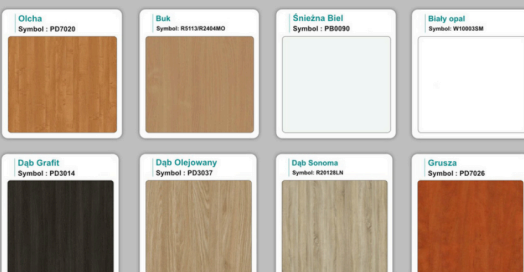

Materiał:

- **Płyta melaminowana** kolory dostępne z wzornika
- Możliwe **inne kolory** i materiały z poza wzornika
- Lada może być wykonana z innych materiałów takich jak **laminat** czy **corian** - (do wyceny)

/im

WZORNIK

Kolory standard:

Unikolory:

Kolory płyta 25mm

Unikolory płyta 25mm

WZORNIK:

Inne nasze lady: