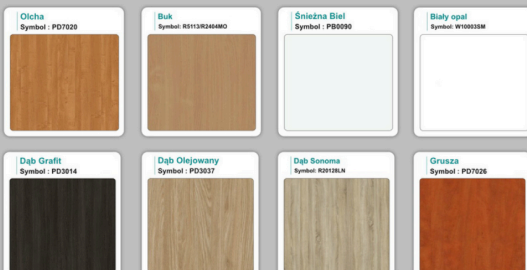

Materiał:

- **Płyta melaminowana** kolory dostępne z wzornika
- Możliwe **inne kolory** i materiały z poza wzornika
- Lada może być wykonana z innych materiałów takich jak **laminat** czy **corian** - (do wyceny)

/im

WZORNIK

Kolory standard:

Unikolory:

Kolory płyta 25mm

Unikolory płyta 25mm

WZORNIK:

Inne nasze lady: