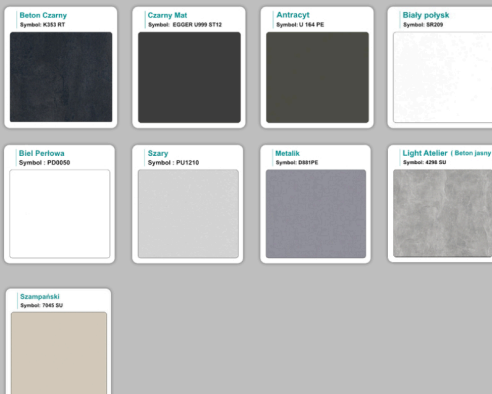

Materiał:

- **Płyta melaminowana** kolory dostępne z wzornika
- Możliwe **inne kolory** i materiały z poza wzornika
- Lada może być wykonana z innych materiałów takich jak **laminat** czy **corian** - (do wyceny)

WZORNIK

Kolory standard:

Unikolory:

Kolory płyta 25mm

Unikolory płyta 25mm

WZORNIK:

Inne nasze lady: