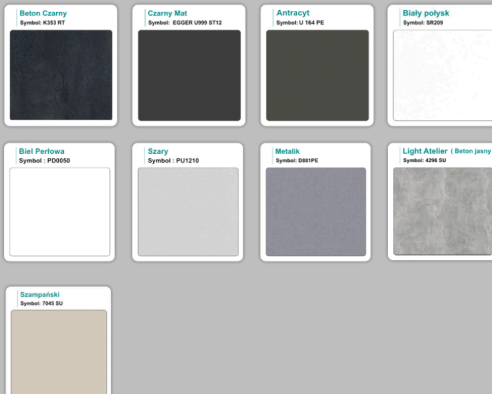

### Materiał:

- **Płyta melaminowana** kolory dostępne z wzornika
- Możliwe **inne kolory** i materiały z poza wzornika
- Lada może być wykonana z innych materiałów takich jak **laminat** czy **corian** - (do wyceny)

## Kolory standard:

## Unikolory:

## Kolory płyta 25mm