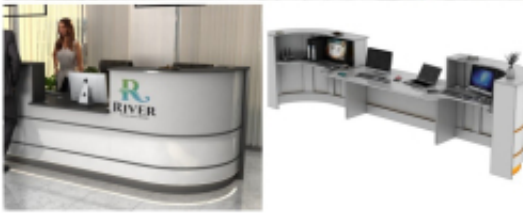

Link do produktu: <https://www.sklep.wilking.com.pl/sklepwilkingcompl-p-2102.html>

Lada recepcyjna R14 220x140cm Art_R14043

Cena brutto	12 300,00 zł
Cena netto	10 000,00 zł
Numer katalogowy	4784639189898
Kod EAN	4784639189898

Opis produktu

Art_R14043

Informacje o kolorze płyty i stelaża (oraz innych szczegółach) wpisz w uwagach przy zamówieniu.

Wymiary lady ze zdjęcia:

- Długość **220cm** - możliwa lekka modyfikacja wymiarów w cenie.
- Głębokość **140cm** - możliwa lekka modyfikacja wymiarów w cenie.
- Wysokość blatu roboczego **75cm** - możliwa lekka modyfikacja wymiarów w cenie
- Wysokość blatu górnego **115cm** - możliwa lekka modyfikacja wymiarów w cenie
- Stopki poziomujące
- Diody **Led 4000K neutralny** - lub inny kolor do wyceny.
- Możliwość naklejenia logo (do wyceny)
- Możliwość dodania kontenerków , półek , szafek , wysuwanej klawiatury (do wyceny)

Materiał:

- **Płyta melaminowana** kolory dostępne z wzornika
- Możliwe **inne kolory** i materiały z poza wzornika
- Lada może być wykonana z innych materiałów takich jak **laminat** czy **corian** - (do wyceny)

Projekt:

- Po zakupie otrzymasz projekt lady który możesz lekko zmienić w cenie lady - lub całkowicie przebudować (do wyceny)