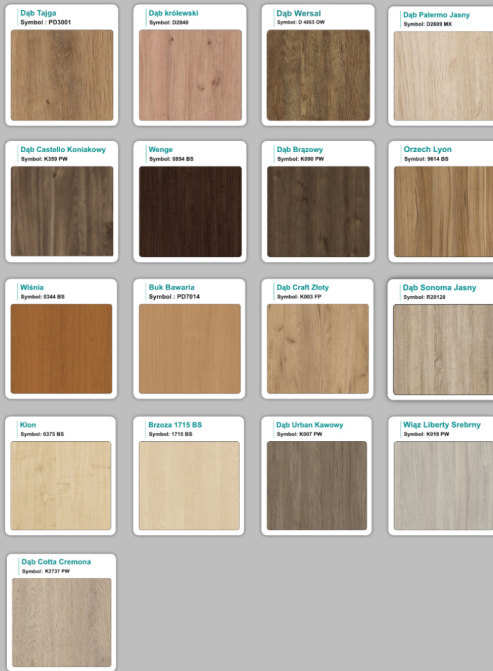

### Materiał:

- **Płyta melaminowana** kolory dostępne z wzornika
- Możliwe **inne kolory** i materiały z poza wzornika
- Lada może być wykonana z innych materiałów takich jak **laminat** czy **corian** - (do wyceny)

# Jak działamy

---

**Różnice w materiałach Płyta melaminowana , Laminat , Corian :**

---

## Kolory standard:

## Kolory płyta 25mm