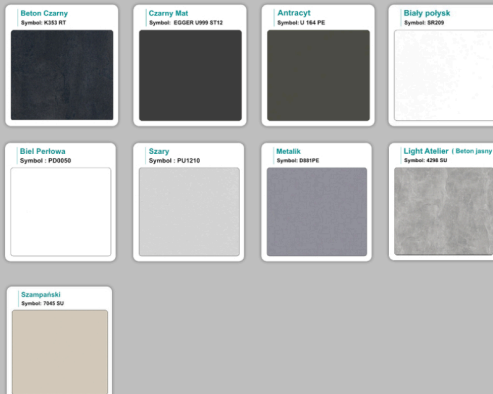

### Materiał:

- **Płyta melaminowana** kolory dostępne z wzornika
- Możliwe **inne kolory** i materiały z poza wzornika
- Lada może być wykonana z innych materiałów takich jak **laminat** czy **corian** - (do wyceny)

## Kolory standard:

## Unikolory:

## Kolory płyta 25mm