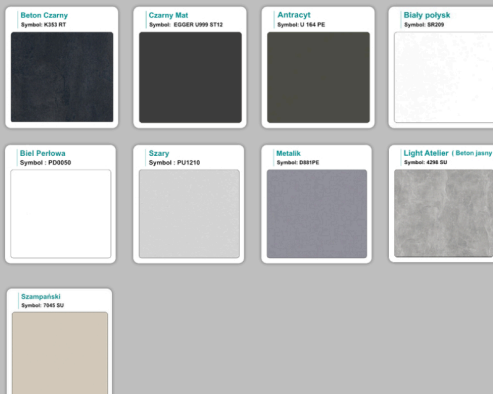

Materiał:

- **Płyta melaminowana** kolory dostępne z wzornika
- Możliwe **inne kolory** i materiały z poza wzornika
- Lada może być wykonana z innych materiałów takich jak **laminat** czy **corian** - (do wyceny)

WZORNIK

Kolory standard:

Unikolory:

Kolory płyta 25mm

Unikolory płyta 25mm

WZORNIK:

Inne nasze lady: