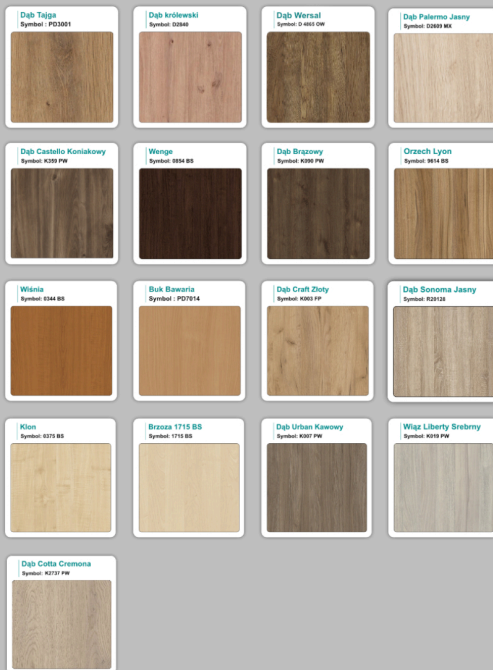

Materiał:

- **Płyta melaminowana** kolory dostępne z wzornika
- Możliwe **inne kolory** i materiały z poza wzornika
- Lada może być wykonana z innych materiałów takich jak **laminat** czy **corian** - (do wyceny)

Projekt:

- Po zakupie otrzymasz projekt lady który możesz lekko zmienić w cenie lady - lub całkowicie przebudować (do wyceny)

Jak działamy

Różnice w materiałach Płyta melaminowana , Laminat , Corian :

Notatka dodatkowa :

WZORNIK

Kolory standard:

Unikolory:

Kolory płyta 25mm

Unikolory płyta 25mm

WZORNIK:

Inne nasze lady: