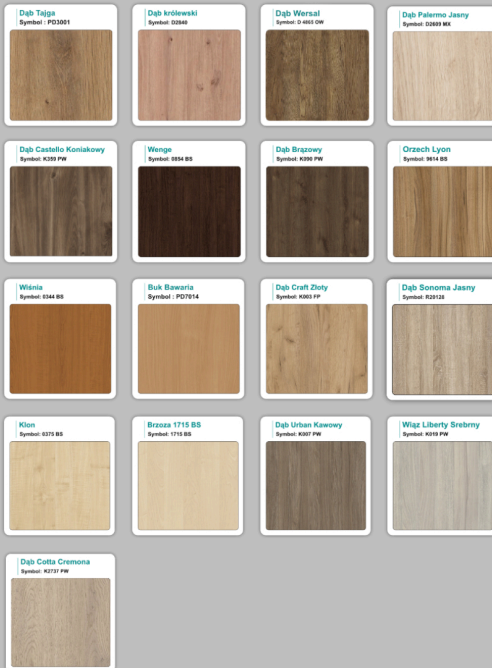

### Materiał:

- **Płyta melaminowana** kolory dostępne z wzornika
- Możliwe **inne kolory** i materiały z poza wzornika
- Lada może być wykonana z innych materiałów takich jak **laminat** czy **corian** - (do wyceny)

# Jak działamy

---

**Różnice w materiałach Płyta melaminowana , Laminat , Corian :**

---

## Kolory standard:

## Kolory płyta 25mm