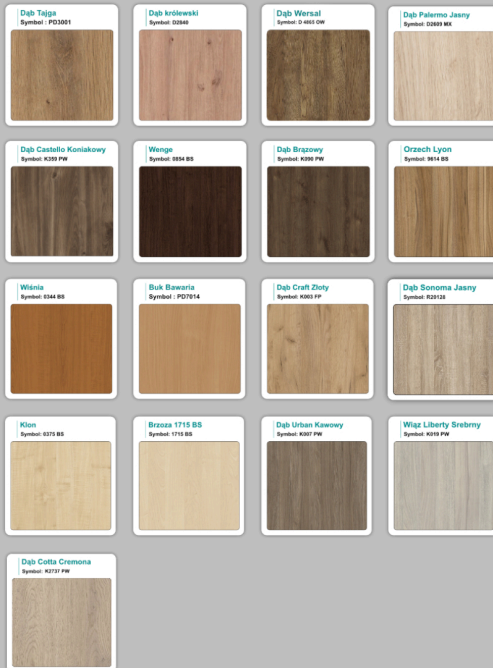

### Materiał:

- **Płyta melaminowana** kolory dostępne z wzornika
- Możliwe **inne kolory** i materiały z poza wzornika
- Lada może być wykonana z innych materiałów takich jak **laminat** czy **corian** - (do wyceny)

# Jak działamy

---

**Różnice w materiałach Płyta melaminowana , Laminat , Corian :**

---

## Kolory standard:

## Kolory płyta 25mm