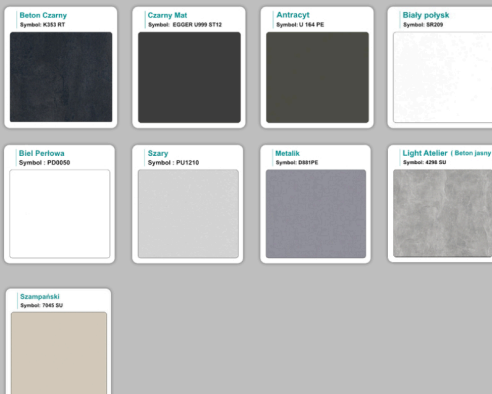

Unikolory: