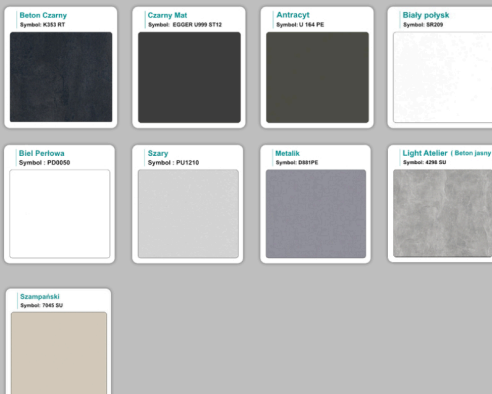

Materiał:

- **Płyta melaminowana** kolory dostępne z wzornika
- Możliwe **inne kolory** i materiały z poza wzornika
- Lada może być wykonana z innych materiałów takich jak **laminat** czy **corian** - (do wyceny)

/im

WZORNIK

Kolory standard:

Unikolory:

Kolory płyta 25mm

Unikolory płyta 25mm

WZORNIK:

Inne nasze lady: