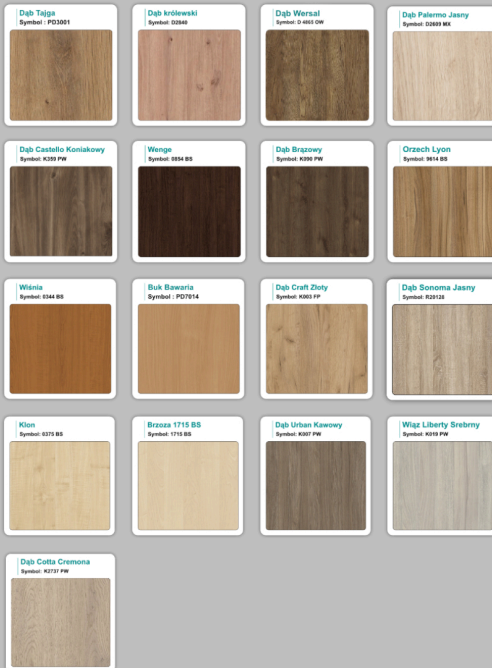

Materiał:

- **Płyta melaminowana** kolory dostępne z wzornika
- Możliwe **inne kolory** i materiały z poza wzornika
- Lada może być wykonana z innych materiałów takich jak **laminat** czy **corian** - (do wyceny)

/im

WZORNIK

Kolory standard:

Unikolory:

Kolory płyta 25mm

Unikolory płyta 25mm

WZORNIK:

Inne nasze lady: