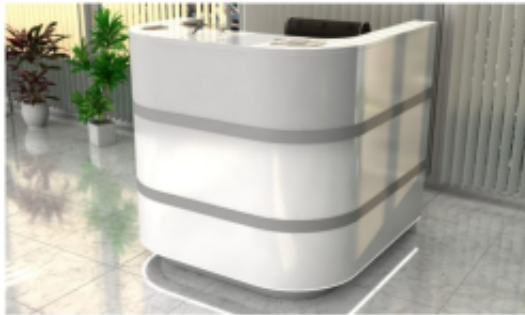

Link do produktu: <https://www.sklep.wilking.com.pl/sklepwilkingcompl-p-2083.html>

Lada recepcyjna R14 120x120cm Art_R14023

Cena brutto	8 610,00 zł
Cena netto	7 000,00 zł
Numer katalogowy	4783391209981
Kod EAN	4783391209981

Opis produktu

Art_R14023

Informacje o kolorze płyty i stelaża (oraz innych szczegółach) wpisz w uwagach przy zamówieniu.

Wymiary lady ze zdjęcia:

- Długość **120cm** - możliwa lekka modyfikacja wymiarów w cenie.
- Głębokość **120cm** - możliwa lekka modyfikacja wymiarów w cenie.
- Wysokość blatu roboczego **75cm** - możliwa lekka modyfikacja wymiarów w cenie
- Wysokość blatu górnego **115cm** - możliwa lekka modyfikacja wymiarów w cenie
- Stopki poziomujące
- Diody **Led 4000K neutralny** - lub inny kolor do wyceny.
- Możliwość naklejenia logo (do wyceny)
- Możliwość dodania kontenerków , półek , szafek , wysuwanej klawiatury (do wyceny)

Materiał:

- **Płyta melaminowana** kolory dostępne z wzornika
- Możliwe **inne kolory** i materiały z poza wzornika
- Lada może być wykonana z innych materiałów takich jak **laminat** czy **corian** - (do wyceny)

Projekt:

- Po zakupie otrzymasz projekt lady który możesz lekko zmienić w cenie lady - lub całkowicie przebudować (do wyceny)