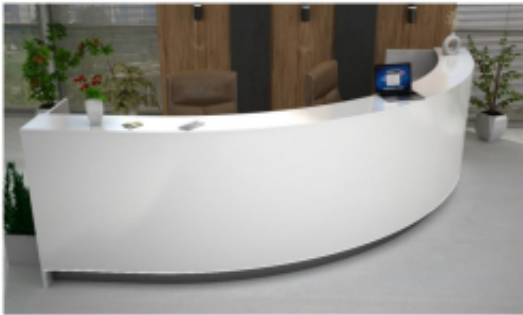

Link do produktu: <https://www.sklep.wilking.com.pl/sklepwilkingcompl-p-2075.html>

Lada recepcyjna R14 320x250cm Art_R14014

Cena brutto	14 760,00 zł
Cena netto	12 000,00 zł
Numer katalogowy	4780824444506
Kod EAN	4780824444506

Opis produktu

Art_R14014

Informacje o kolorze płyty i stelaża (oraz innych szczegółach) wpisz w uwagach przy zamówieniu.

Wymiary lady ze zdjęcia:

- Długość **320cm** - możliwa lekka modyfikacja wymiarów w cenie.
- Głębokość **250cm** - możliwa lekka modyfikacja wymiarów w cenie.
- Wysokość blatu roboczego **75cm** - możliwa lekka modyfikacja wymiarów w cenie
- Wysokość blatu górnego **115cm** - możliwa lekka modyfikacja wymiarów w cenie
- Stopki poziomujące
- Diody **Led 4000K neutralny** - lub inny kolor do wyceny.
- Możliwość naklejenia logo (do wyceny)
- Możliwość dodania kontenerków , półek , szafek , wysuwanej klawiatury (do wyceny)

Materiał:

- **Płyta melaminowana** kolory dostępne z wzornika
- Możliwe **inne kolory** i materiały z poza wzornika
- Lada może być wykonana z innych materiałów takich jak **laminat** czy **corian** - (do wyceny)

Projekt:

- Po zakupie otrzymasz projekt lady który możesz lekko zmienić w cenie lady - lub całkowicie przebudować (do wyceny)