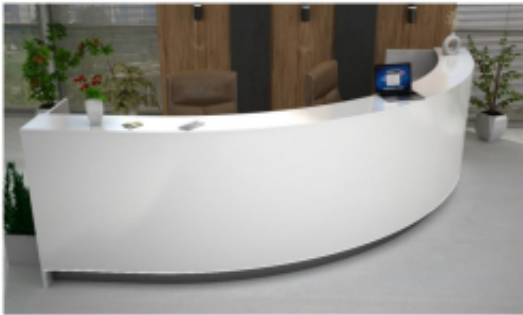

Opis produktu

Art_R14014

Informacje o kolorze płyty i stelaża (oraz innych szczegółach) wpisz w uwagach przy zamówieniu.

Wymiary lady ze zdjęcia:

- Długość **320cm** - możliwa lekka modyfikacja wymiarów w cenie.
- Głębokość **250cm** - możliwa lekka modyfikacja wymiarów w cenie.
- Wysokość blatu roboczego **75cm** - możliwa lekka modyfikacja wymiarów w cenie
- Wysokość blatu górnego **115cm** - możliwa lekka modyfikacja wymiarów w cenie
- Stopki poziomujące
- Diody **Led 4000K neutralny** - lub inny kolor do wyceny.
- Możliwość naklejenia logo (do wyceny)
- Możliwość dodania kontenerków , półek , szafek , wysuwanej klawiatury (do wyceny)