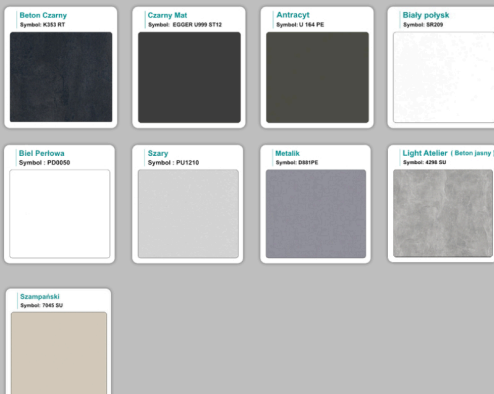

Materiał:

- **Płyta melaminowana** kolory dostępne z wzornika
- Możliwe **inne kolory** i materiały z poza wzornika
- Lada może być wykonana z innych materiałów takich jak **laminat** czy **corian** - (do wyceny)

WZORNIK

Kolory standard:

Unikolory:

Kolory płyta 25mm

Unikolory płyta 25mm

WZORNIK:

Inne nasze lady: