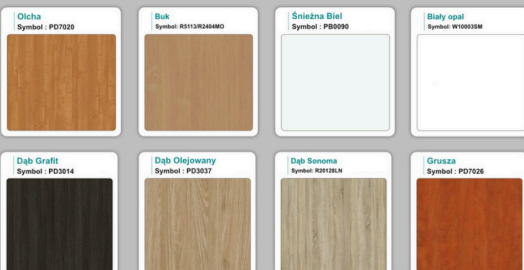

Materiał:

- **Płyta melaminowana** kolory dostępne z wzornika
- Możliwe **inne kolory** i materiały z poza wzornika
- Lada może być wykonana z innych materiałów takich jak **laminat** czy **corian** - (do wyceny)

WZORNIK

Kolory standard:

Unikolory:

Kolory płyta 25mm

Unikolory płyta 25mm

WZORNIK:

Inne nasze lady: