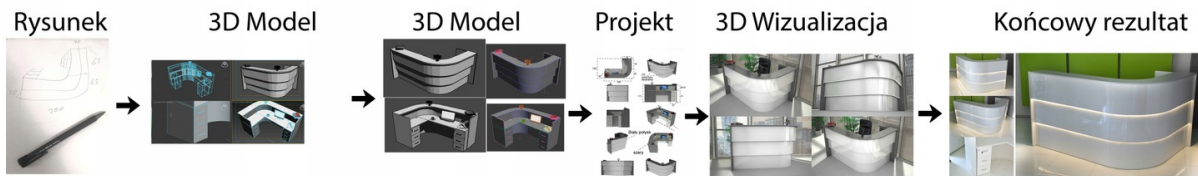

Jak działamy

Różnice w materiałach Płyta melaminowana , Laminat , Corian :

Notatka dodatkowa :

Nasze lada są robione indywidualne więc każdy wymiar jak i kolor można zmienić
Od strony wewnętrznej lada może posiadać dowolną zabudowę (szuflady , półki, itd)