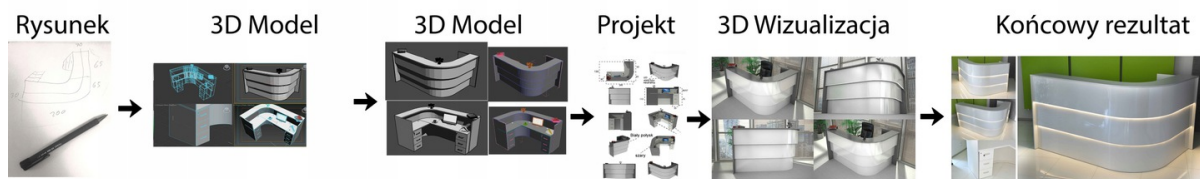

Jak działamy

Różnice w materiałach Płyta melaminowana , Laminat , Corian :

Notatka dodatkowa :

Nasze lada są robione indywidualne więc każdy wymiar jak i kolor można zmienić
Od strony wewnętrznej lada może posiadać dowolną zabudowę (szuflady , półki, itd)

Przy większych ilościach mebli -Koszty transportu i rabaty ustalane są indywidualnie ([proszę pytać mailowo](#))