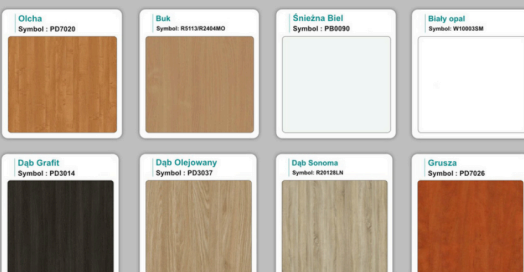

Materiał:

- **Płyta melaminowana** kolory dostępne z wzornika
- Możliwe **inne kolory** i materiały z poza wzornika
- Lada może być wykonana z innych materiałów takich jak **laminat** czy **corian** - (do wyceny)

WZORNIK

Kolory standard:

Unikolory:

Kolory płyta 25mm

Unikolory płyta 25mm

WZORNIK: