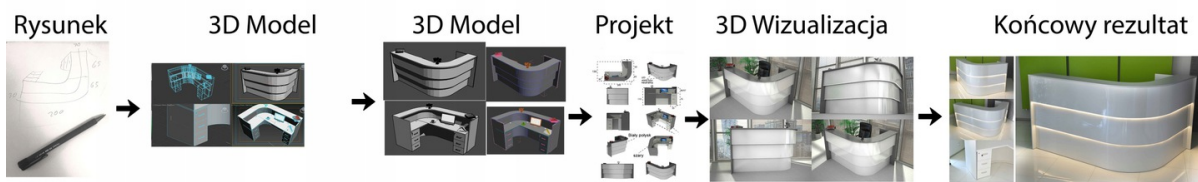

### Wymiary lady ze zdjęcia:

- Długość **260cm** - możliwa lekka modyfikacja wymiarów w cenie.
- Głębokość **70cm** - możliwa lekka modyfikacja wymiarów w cenie.
- Wysokość blatu roboczego **75cm** - możliwa lekka modyfikacja wymiarów w cenie
- Wysokość blatu górnego **115cm** - możliwa lekka modyfikacja wymiarów w cenie
- Stopki poziomujące
- Diody **Led 4000K neutralny** - lub inny kolor do wyceny.
- Możliwość naklejenia logo (do wyceny)
- Możliwość dodania kontenerków , półek , szafek , wysuwanej klawiatury ( do wyceny )

### Materiał:

- **Płyta melaminowana** kolory dostępne z wzornika
- Możliwe **inne kolory** i materiały z poza wzornika
- Lada może być wykonana z innych materiałów takich jak **laminat** czy **corian** - (do wyceny)