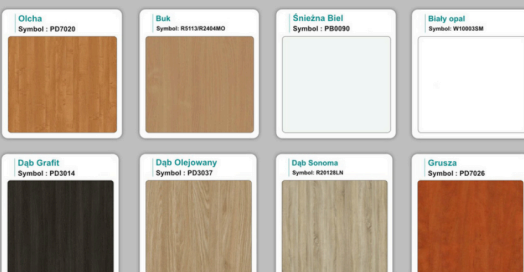

Materiał:

- **Płyta melaminowana** kolory dostępne z wzornika
- Możliwe **inne kolory** i materiały z poza wzornika
- Lada może być wykonana z innych materiałów takich jak **laminat** czy **corian** - (do wyceny)

Podpis

WZORNIK

Kolory standard:

Unikolory:

Kolory płyta 25mm

Unikolory płyta 25mm

WZORNIK:

Inne nasze lady: