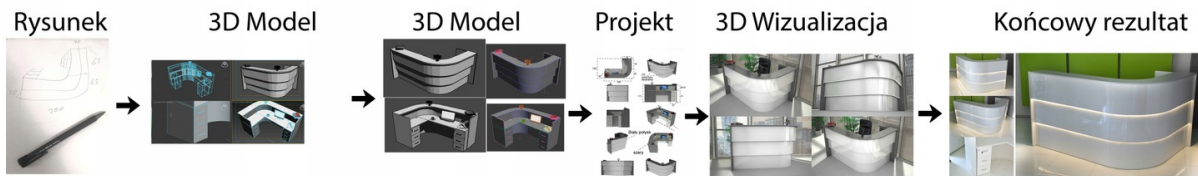

Jak działamy