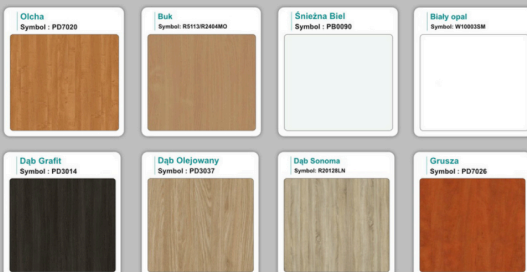

Materiał:

- **Płyta melaminowana** kolory dostępne z wzornika
- Możliwe **inne kolory** i materiały z poza wzornika
- Lada może być wykonana z innych materiałów takich jak **laminat** czy **corian** - (do wyceny)

Podpis

WZORNIK

Kolory standard:

Unikolory:

Kolory płyta 25mm

Unikolory płyta 25mm

WZORNIK:

Inne nasze lady: