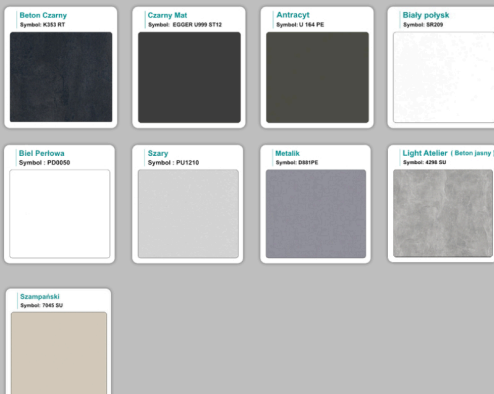

### Materiał:

- **Płyta melaminowana** kolory dostępne z wzornika
- Możliwe **inne kolory** i materiały z poza wzornika
- Lada może być wykonana z innych materiałów takich jak **laminat** czy **corian** - (do wyceny)

## Kolory standard:

## Unikolory:

## Kolory płyta 25mm