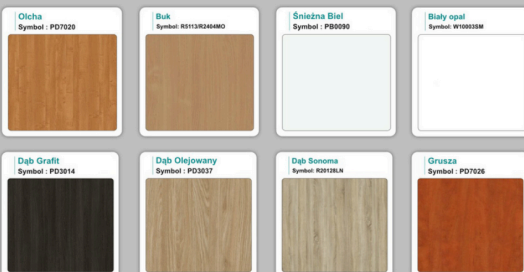

Materiał:

- **Płyta melaminowana** kolory dostępne z wzornika
- Możliwe **inne kolory** i materiały z poza wzornika
- Lada może być wykonana z innych materiałów takich jak **laminat** czy **corian** - (do wyceny)

WZORNIK

Kolory standard:

Unikolory:

Kolory płyta 25mm

Unikolory płyta 25mm

WZORNIK:

Inne nasze lady: