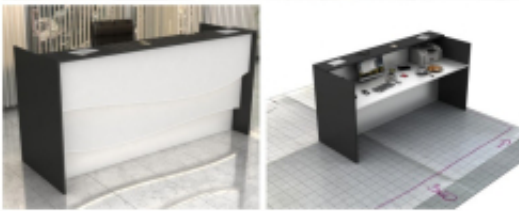

Dane aktualne na dzień: 06-06-2026 06:26

Link do produktu: <https://www.sklep.wilking.com.pl/sklepwilkingcompl-p-1996.html>

Lada recepcyjna R2 180x70cm Art_R2005

Cena brutto **6 765,00 zł**

Cena netto **5 500,00 zł**