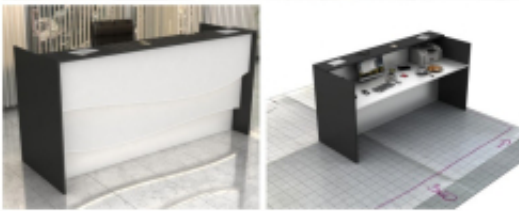

Dane aktualne na dzień: 15-04-2026 12:11

Link do produktu: <https://www.sklep.wilking.com.pl/sklepwilkingcompl-p-1996.html>

Lada recepcyjna R2 180x70cm Art_R2005

Cena brutto **6 765,00 zł**

Cena netto **5 500,00 zł**