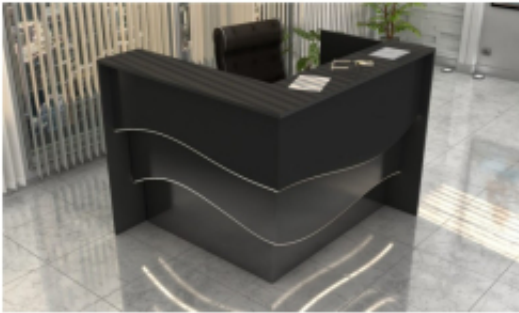

Dane aktualne na dzień: 20-08-2025 09:00

Link do produktu: <https://www.sklep.wilking.com.pl/sklepwilkingcompl-p-1993.html>

Lada recepcyjna R2 140x140cm Art_R2004

Cena brutto **8 610,00 zł**

Cena netto **7 000,00 zł**