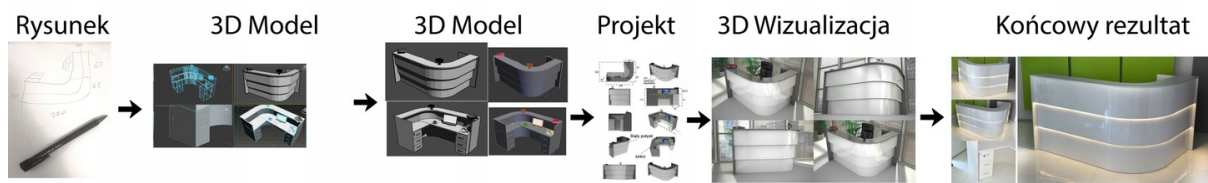

Jak działamy