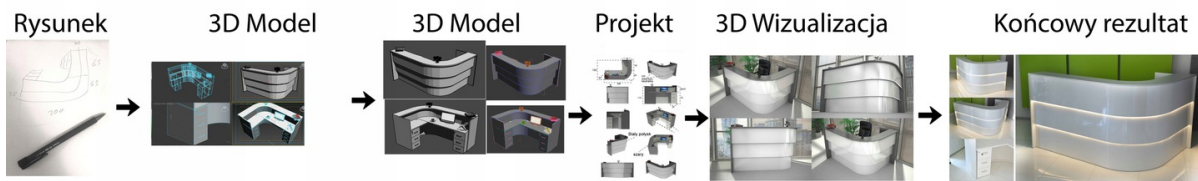

Jak działamy