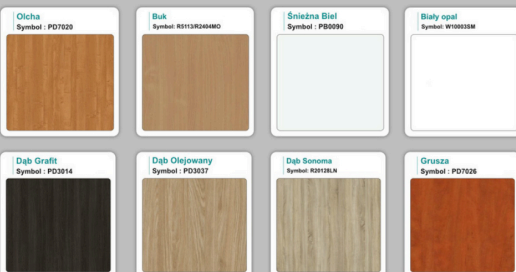

Gwarancja 3 lata

Jak działamy

WZORNIK

Kolory standard:

Unikolory:

Kolory płyta 25mm

Unikolory płyta 25mm

WZORNIK: