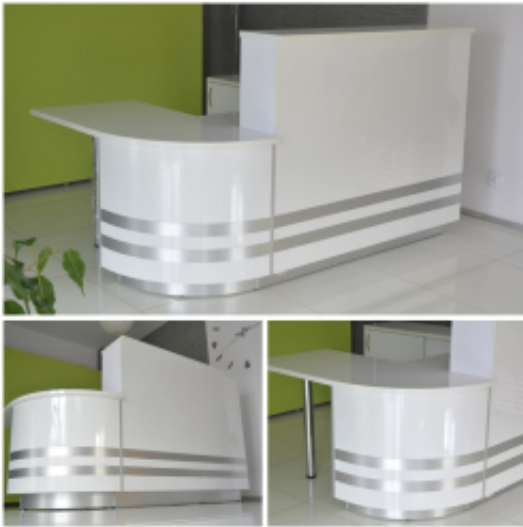

Link do produktu: <https://www.sklep.wilking.com.pl/sklepwilkingcompl-p-1972.html>

Lada recepcyjna R18 LED 160x140cm art_180002

Cena brutto	7 995,00 zł
Cena netto	6 500,00 zł
Numer katalogowy	4787382648186
Kod EAN	4787382648186

Opis produktu

Informacje o [kolorze płyty](#) i stelaża (oraz innych szczegółach) wpisz w uwagach przy zamówieniu.

Specyfikacja ze zdjęć:

- Długość 160cm
- Głębokość 140cm
- Wysokość blatu roboczego 75cm
- Stopki poziomujące
- Diody Led do wyboru z menu wyżej
- Możliwość naklejenia logo do wyceny
- Zabudowa jak na zdjęciach - lub do ustalenia (wyceny)

Nasze lady są robione indywidualne więc każdy wymiar jak i kolor można zmienić
Od strony wewnętrznej lada może posiadać dowolną zabudowę (szuflady , półki, itd)

Realizacja

Opis potrzebnej lady --> wstępny projekt --> zaliczka 10% --> **Wizualizacja 3D** --> akceptacja projektu --> --> realizacja około 3 dni robocze --> wysyłamy zdjęcia realnej lady --> wysyłka na palecie (w całości).