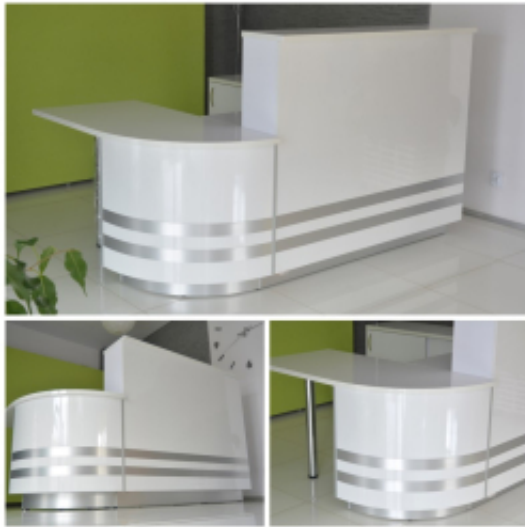

Link do produktu: <https://www.sklep.wilking.com.pl/sklepwilkingcompl-p-1972.html>

Lada recepcyjna R18 LED 160x140cm art_180002

Cena brutto	7 995,00 zł
Cena netto	6 500,00 zł
Numer katalogowy	4787382648186
Kod EAN	4787382648186

Opis produktu

Informacje o [kolorze płyty](#) i stelaża (oraz innych szczegółach) wpisz w uwagach przy zamówieniu.

Specyfikacja ze zdjęć:

- Długość 160cm
- Głębokość 140cm
- Wysokość blatu roboczego 75cm
- Stopki poziomujące
- Diody Led do wyboru z menu wyżej
- Możliwość naklejenia logo do wyceny
- Zabudowa jak na zdjęciach - lub do ustalenia (wyceny)

Nasze lady są robione indywidualne więc każdy wymiar jak i kolor można zmienić
Od strony wewnętrznej lada może posiadać dowolną zabudowę (szuflady , półki, itd)

Realizacja

Opis potrzebnej lady --> wstępny projekt --> zaliczka 10% --> **Wizualizacja 3D** --> akceptacja projektu --> --> realizacja około 3 dni robocze --> wysyłamy zdjęcia realnej lady --> wysyłka na palecie (w całości).