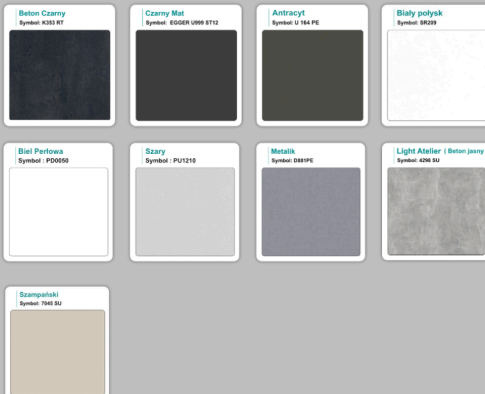

możliwa lekka modyfikacja wymiarów w cenie.

Materiał na zdjęciach:

- Kolor jak na zdjęciu lub do wyboru z palety kolorów.
- opcjonalnie zupełnie inne wskazane kolory z poza palety (do wyceny)

Notatka dodatkowa :

Gwarancja 3 lata

Jak działamy

WZORNIK

Kolory standard:

Unikolory:

Kolory płyta 25mm

Unikolory płyta 25mm

WZORNIK: