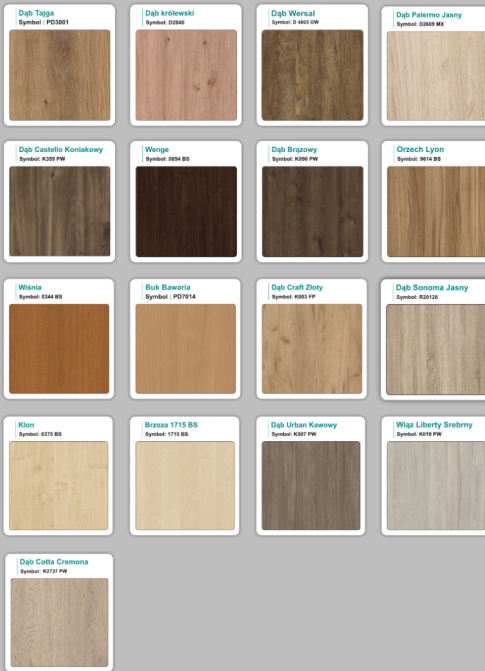

Gwarancja 3 lata

Jak działamy

WZORNIK

Kolory standard:

Unikolory:

Kolory płyta 25mm

Unikolory płyta 25mm

WZORNIK: