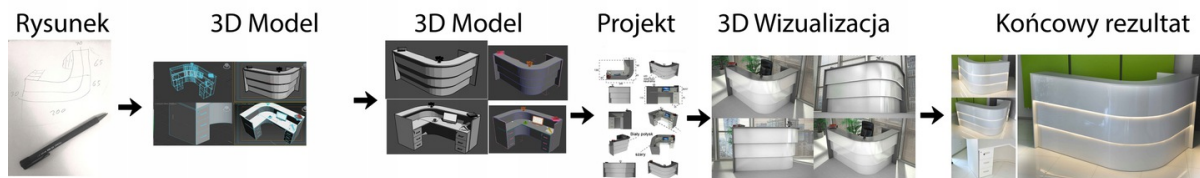

Realizacja

Opis potrzebnej lady --> wstępny projekt --> zaliczka 10% --> **Wizualizacja 3D** --> akceptacja projektu --> --> realizacja około 3 dni robocze --> wysyłamy zdjęcia realnej lady --> wysyłka na palecie (w całości).

Gwarancja 3 lata

Jak działamy