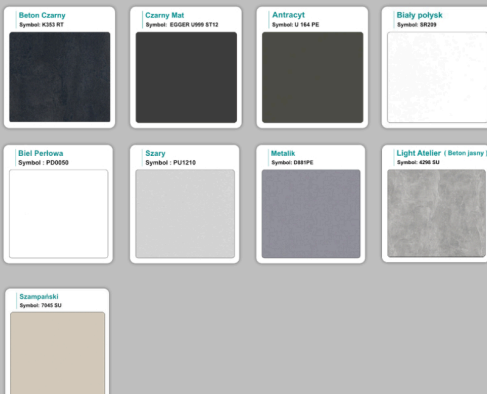

możliwa lekka modyfikacja wymiarów w cenie.

Materiał:

- biały połysk
- Beton chicago
- możliwe inne kolory do wyboru z palety kolorów (do wyceny)

Notatka dodatkowa :

Nasze lada są robione indywidualne więc każdy wymiar jak i kolor można zmienić
Od strony wewnętrznej lada może posiadać dowolną zabudowę (szuflady , półki, itd)

Kolory płyta 25mm

Unikolory płyta 25mm

WZORNIK:

Inne nasze lady: