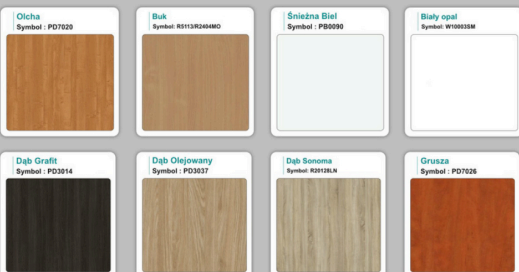

możliwa lekka modyfikacja wymiarów w cenie.

Materiał:

- biały połysk
- Beton chicago
- możliwe inne kolory do wyboru z palety kolorów (do wyceny)

Notatka dodatkowa :

Nasze lada są robione indywidualne więc każdy wymiar jak i kolor można zmienić
Od strony wewnętrznej lada może posiadać dowolną zabudowę (szuflady , półki, itd)

Kolory płyta 25mm

Unikolory płyta 25mm

WZORNIK:

Inne nasze lady: