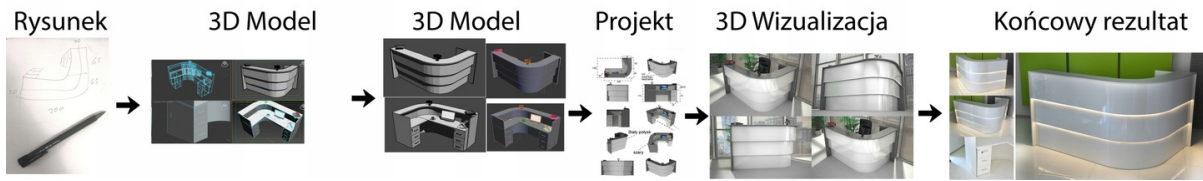

Jak działamy