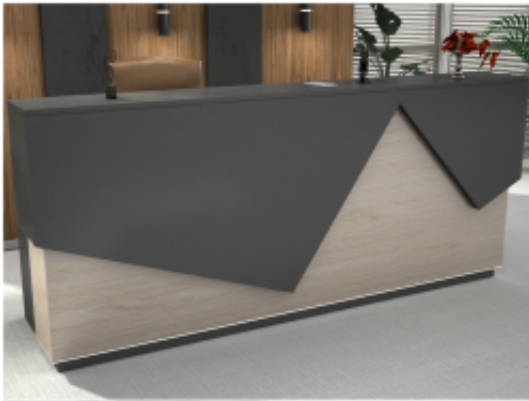

Link do produktu: <https://www.sklep.wilking.com.pl/sklepwilkingcompl-p-1868.html>

Lada recepcyjna R102 250cm Art_R10201

Cena brutto	9 717,00 zł
Cena netto	7 900,00 zł
Numer katalogowy	4789798658391
Kod EAN	4789798658391

Opis produktu

Specyfikacja ze zdjęć:

- Długość 250cm
- Głębokość 80cm
- Wysokość blatu roboczego 75cm
- Wysokość blatu górnego 115cm
- Stopki poziomujące
- Diody Led do wyboru z menu wyżej
- Możliwość naklejenia logo do wyceny
- Zabudowa jak na zdjęciach - lub do ustalenia (wyceny)

możliwa lekka modyfikacja wymiarów w cenie.

Materiał:

- biały połysk
- Beton chicago
- możliwe inne kolory do wyboru z palety kolorów (do wyceny)

Notatka dodatkowa :

Nasze lada są robione indywidualne więc każdy wymiar jak i kolor można zmienić
Od strony wewnętrznej lada może posiadać dowolną zabudowę (szuflady , półki, itd)