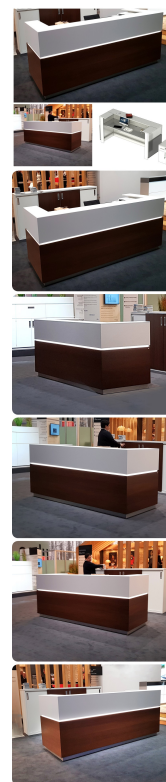

Opis produktu

Informacje o [kolorze płyty](#) i stelaża (oraz innych szczegółach) wpisz w uwagach przy zamówieniu.

Specyfikacja ze zdjęć:

- Długość 240cm
- Głębokość 80cm
- Wysokość blatu roboczego 75cm
- Stopki poziomujące
- Diody Led do wyboru z menu wyżej
- Możliwość naklejenia logo do wyceny
- Zabudowa jak na zdjęciach - lub do ustalenia (wyceny)

możliwa lekka modyfikacja wymiarów w cenie.

Materiał na zdjęciach:

- Kolor jak na zdjęciu lub do wyboru z palety kolorów.
- opcjonalnie zupełnie inne wskazane kolory z poza palety (do wyceny)

Notatka dodatkowa :

Nasze lady są robione indywidualne więc każdy wymiar jak i kolor można zmienić
Od strony wewnętrznej lada może posiadać dowolną zabudowę (szuflady , półki, itd)

Realizacja

Opis potrzebnej lady --> wstępny projekt --> zaliczka 10% --> **Wizualizacja 3D** --> akceptacja projektu --> --> realizacja około 3 dni robocze --> wysyłamy zdjęcia realnej lady --> wysyłka na palecie (w całości).

Gwarancja 3 lata

Przy większych ilościach mebli -Koszty transportu i rabaty ustalane są indywidualnie

(proszę pytać mailowo)

Przedpłata 30% przed wykonaniem.

WZORNIK

Kolory standard:

Unikolory:

Kolory płyta 25mm