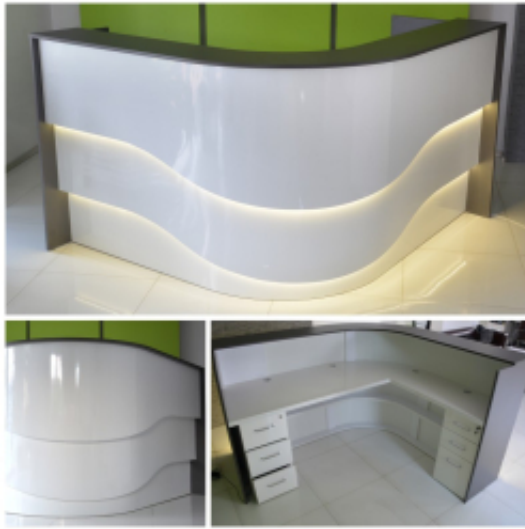

Dane aktualne na dzień: 15-06-2026 00:40

Link do produktu: <https://www.sklep.wilking.com.pl/sklepwilkingcompl-p-1854.html>

Lada recepcyjna R85 LED 185cm art_850002

Cena brutto	12 177,00 zł
Cena netto	9 900,00 zł
Numer katalogowy	4780042007156
Kod EAN	4780042007156

Opis produktu

Informacje o [kolorze płyty](#) i stelaża (oraz innych szczegółach) wpisz w uwagach przy zamówieniu.

Specyfikacja ze zdjęć:

- Długość 185cm
- Głębokość 175cm
- Wysokość blatu roboczego 75cm
- Stopki poziomujące
- Diody Led do wyboru z menu wyżej
- Możliwość naklejenia logo do wyceny
- Zabudowa jak na zdjęciach - lub do ustalenia (wyceny)

możliwa lekka modyfikacja wymiarów w cenie.

Materiał na zdjęciach:

- Kolor jak na zdjęciu lub do wyboru z palety kolorów.
- opcjonalnie zupełnie inne wskazane kolory z poza palety (do wyceny)

Notatka dodatkowa :

Nasze lady są robione indywidualne więc każdy wymiar jak i kolor można zmienić
Od strony wewnętrznej lada może posiadać dowolną zabudowę (szuflady , półki, itd)