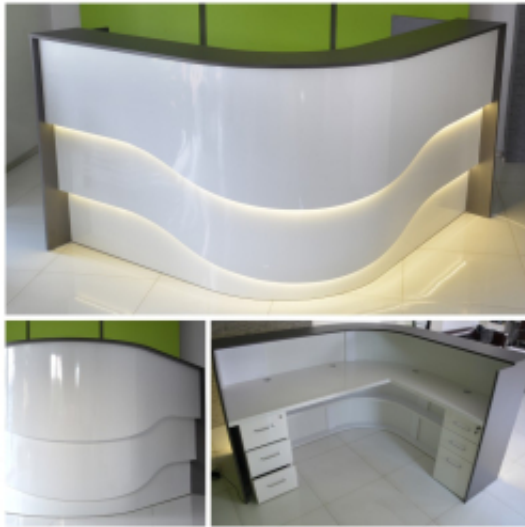

Dane aktualne na dzień: 30-04-2026 19:53

Link do produktu: <https://www.sklep.wilking.com.pl/sklepwilkingcompl-p-1854.html>

Lada recepcyjna R85 LED 185cm art_850002

Cena brutto	12 177,00 zł
Cena netto	9 900,00 zł
Numer katalogowy	4780042007156
Kod EAN	4780042007156

Opis produktu

Informacje o [kolorze płyty](#) i stelaża (oraz innych szczegółach) wpisz w uwagach przy zamówieniu.

Specyfikacja ze zdjęć:

- Długość 185cm
- Głębokość 175cm
- Wysokość blatu roboczego 75cm
- Stopki poziomujące
- Diody Led do wyboru z menu wyżej
- Możliwość naklejenia logo do wyceny
- Zabudowa jak na zdjęciach - lub do ustalenia (wyceny)

Nasze lady są robione indywidualne więc każdy wymiar jak i kolor można zmienić
Od strony wewnętrznej lada może posiadać dowolną zabudowę (szuflady , półki, itd)

Realizacja

Opis potrzebnej lady --> wstępny projekt --> zaliczka 10% --> **Wizualizacja 3D** --> akceptacja projektu --> --> realizacja około 3 dni robocze --> wysyłamy zdjęcia realnej lady --> wysyłka na palecie (w całości).