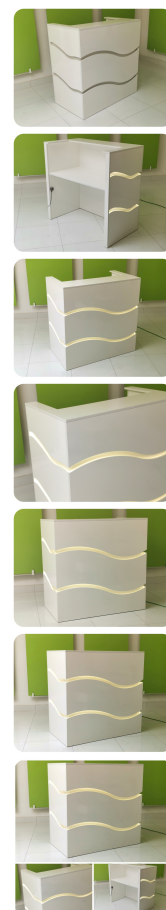

Opis produktu

Informacje o [kolorze płyty](#) i stelaża (oraz innych szczegółach) wpisz w uwagach przy zamówieniu.

Specyfikacja ze zdjęć:

- Długość 140cm
- Głębokość 70cm
- Wysokość blatu roboczego 75cm
- Stopki poziomujące
- Diody Led do wyboru z menu wyżej
- Możliwość naklejenia logo do wyceny
- Zabudowa jak na zdjęciach - lub do ustalenia (wyceny)

możliwa lekka modyfikacja wymiarów w cenie.

Materiał na zdjęciach:

- Kolor jak na zdjęciu lub do wyboru z palety kolorów.
- opcjonalnie zupełnie inne wskazane kolory z poza palety (do wyceny)

Notatka dodatkowa :

Nasze lady są robione indywidualne więc każdy wymiar jak i kolor można zmienić
Od strony wewnętrznej lada może posiadać dowolną zabudowę (szuflady , półki, itd)

Realizacja

Opis potrzebnej lady --> wstępny projekt --> zaliczka 10% --> **Wizualizacja 3D** --> akceptacja projektu --> --> realizacja około 3 dni robocze --> wysyłamy zdjęcia realnej lady --> wysyłka na palecie (w całości).

Gwarancja 3 lata

Przy większych ilościach mebli -Koszty transportu i rabaty ustalane są indywidualnie

(proszę pytać mailowo)

Przedpłata 30% przed wykonaniem.

WZORNIK

Kolory standard:

Unikolory:

Kolory płyta 25mm