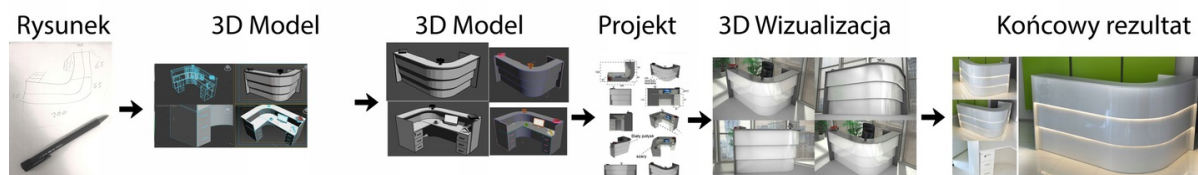

Realizacja

Opis potrzebnej lady --> wstępny projekt --> zaliczka 10% --> **Wizualizacja 3D** --> akceptacja projektu --> --> realizacja około 3 dni robocze --> wysyłamy zdjęcia realnej lady --> wysyłka na palecie (w całości).

Gwarancja 3 lata

Jak działamy