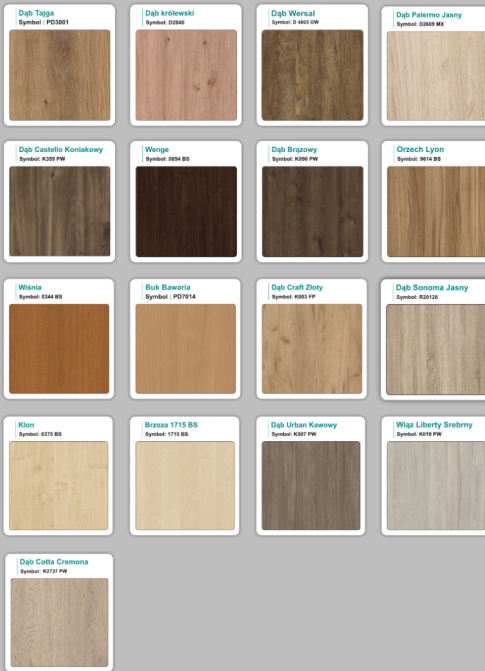

#### Materiał na zdjęciach:

- Kolor jak na zdjęciu lub do wyboru z palety kolorów.
- opcjonalnie zupełnie inne wskazane kolory z poza palety ( do wyceny )

## Kolory standard:

## Kolory płyta 25mm