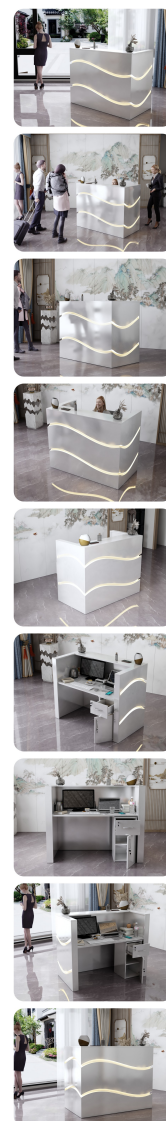

### Opis produktu

Informacje o [kolorze płyty](#) i stelaża ( oraz innych szczegółach ) wpisz w uwagach przy zamówieniu.

#### Materiał na zdjęciach:

- Kolor jak na zdjęciu lub do wyboru z palety kolorów.
- opcjonalnie zupełnie inne wskazane kolory z poza palety ( do wyceny )

# Realizacja

Opis potrzebnej lady --> wstępny projekt --> zaliczka 10% --> **Wizualizacja 3D** --> akceptacja projektu --> --> realizacja około 3 dni robocze --> wysyłamy zdjęcia realnej lady --> wysyłka na palecie ( w całości ).

# WZORNIK