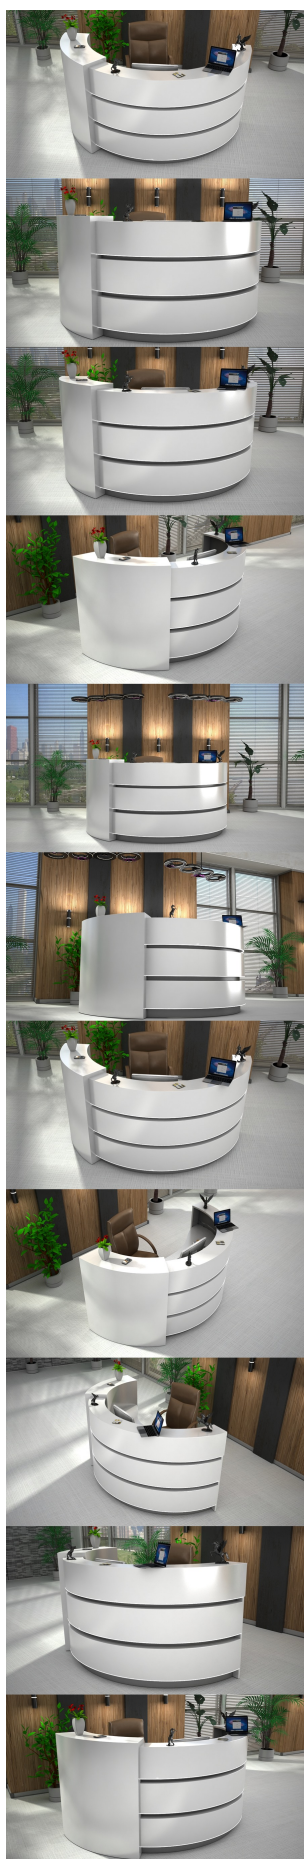

### Opis produktu

Informacje o [kolorze płyty](#) i stelaża ( oraz innych szczegółach ) wpisz w uwagach przy zamówieniu.

#### Specyfikacja ze zdjęć:

- Długość 230cm
- Głębokość 70cm
- Wysokość blatu roboczego 75cm
- Stopki poziomujące
- Diody Led do wyboru z menu wyżej
- Możliwość naklejenia logo do wyceny
- Zabudowa jak na zdjęciach - lub do ustalenia ( wyceny )

#### Materiał na zdjęciach:

- Kolor jak na zdjęciu lub do wyboru z palety kolorów.
- opcjonalnie zupełnie inne wskazane kolory z poza palety ( do wyceny )

# WZORNIK