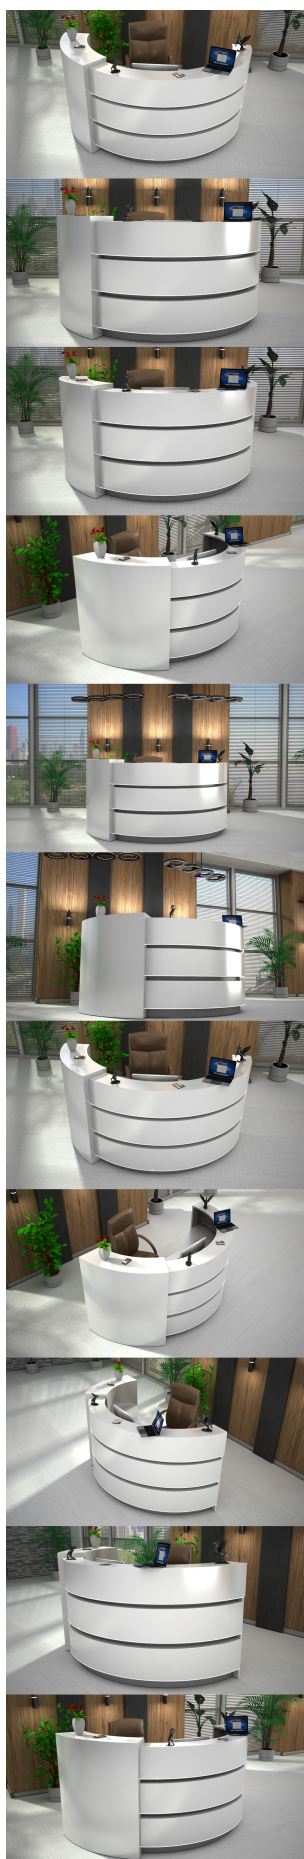

Opis produktu

Informacje o [kolorze płyty](#) i stelaża (oraz innych szczegółach) wpisz w uwagach przy zamówieniu.

Specyfikacja ze zdjęć:

- Długość 230cm
- Głębokość 70cm
- Wysokość blatu roboczego 75cm
- Stopki poziomujące
- Diody Led do wyboru z menu wyżej
- Możliwość naklejenia logo do wyceny
- Zabudowa jak na zdjęciach - lub do ustalenia (wyceny)

możliwa lekka modyfikacja wymiarów w cenie.

Materiał na zdjęciach:

- Kolor jak na zdjęciu lub do wyboru z palety kolorów.
- opcjonalnie zupełnie inne wskazane kolory z poza palety (do wyceny)

Notatka dodatkowa :

Nasze lady są robione indywidualne więc każdy wymiar jak i kolor można zmienić
Od strony wewnętrznej lada może posiadać dowolną zabudowę (szuflady , półki, itd)

Realizacja

Opis potrzebnej lady --> wstępny projekt --> zaliczka 10% --> **Wizualizacja 3D** --> akceptacja projektu --> --> realizacja około 3 dni robocze --> wysyłamy zdjęcia realnej lady --> wysyłka na palecie (w całości).

Gwarancja 3 lata

Przy większych ilościach mebli -Koszty transportu i rabaty ustalane są indywidualnie

(proszę pytać mailowo)

Przedpłata 30% przed wykonaniem.

Jak działamy

WZORNIK:

Kolory standard :

Unikolory