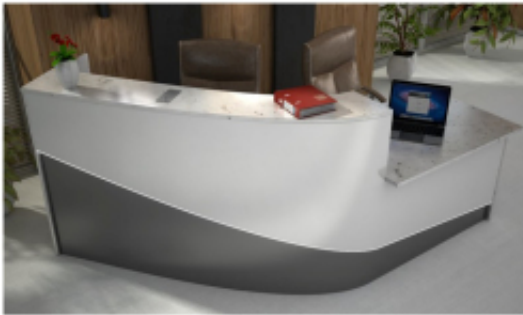

Opis produktu

Informacje o [kolorze płyty](#) i stelaża (oraz innych szczegółach) wpisz w uwagach przy zamówieniu.

Specyfikacja ze zdjęć:

- Długość 220cm
- Głębokość 150cm
- Wysokość blatu roboczego 75cm
- Wysokość blatu górnego 115cm
- Stopki poziomujące
- Diody Led do wyboru z menu wyżej
- Możliwość naklejenia logo do wyceny
- Zabudowa jak na zdjęciach - lub do ustalenia (wyceny)

Nasze lady są robione indywidualne więc każdy wymiar jak i kolor można zmienić
Od strony wewnętrznej lada może posiadać dowolną zabudowę (szuflady , półki, itd)

Realizacja

Opis potrzebnej lady --> wstępny projekt --> zaliczka 10% --> **Wizualizacja 3D** --> akceptacja projektu --> --> realizacja około 3 dni robocze --> wysyłamy zdjęcia realnej lady --> wysyłka na palecie (w całości).