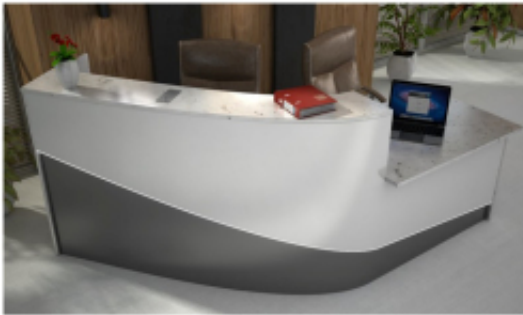

Link do produktu: <https://www.sklep.wilking.com.pl/sklepwilkingcompl-p-1822.html>

Lada recepcyjna R62 LED 220x150cm LED art_620002

Cena brutto	10 455,00 zł
Cena netto	8 500,00 zł
Numer katalogowy	4787500822078
Kod EAN	4787500822078

Opis produktu

Informacje o [kolorze płyty](#) i stelaża (oraz innych szczegółach) wpisz w uwagach przy zamówieniu.

Specyfikacja ze zdjęć:

- Długość 220cm
- Głębokość 150cm
- Wysokość blatu roboczego 75cm
- Wysokość blatu górnego 115cm
- Stopki poziomujące
- Diody Led do wyboru z menu wyżej
- Możliwość naklejenia logo do wyceny
- Zabudowa jak na zdjęciach - lub do ustalenia (wyceny)

możliwa lekka modyfikacja wymiarów w cenie.

Materiał na zdjęciach:

- Kolor jak na zdjęciu lub do wyboru z palety kolorów.
- opcjonalnie zupełnie inne wskazane kolory z poza palety (do wyceny)

Notatka dodatkowa :

Nasze lady są robione indywidualne więc każdy wymiar jak i kolor można zmienić
Od strony wewnętrznej lada może posiadać dowolną zabudowę (szuflady , półki, itd)