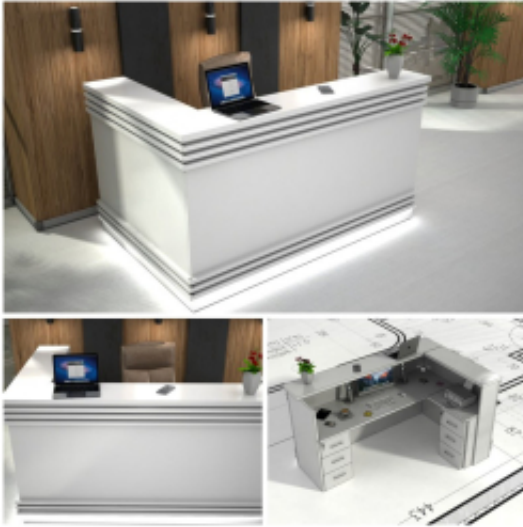

Dane aktualne na dzień: 01-11-2024 01:17

Link do produktu: <https://www.sklep.wilking.com.pl/sklepwilkingcompl-p-1808.html>

Lada recepcyjna R49 LED 200cm LED art_560001

Cena brutto	5 200,00 zł
Cena netto	4 227,64 zł
Numer katalogowy	4788289688671
Kod EAN	4788289688671

Opis produktu

Specyfikacja ze zdjęć:

- Długość 200cm
- Głębokość 120cm
- Wysokość blatu roboczego 75cm
- Wysokość blatu górnego 115cm
- Stopki poziomujące
- Diody Led do wyboru z menu wyżej
- Możliwość naklejenia logo do wyceny
- Zabudowa jak na zdjęciach - lub do ustalenia (wyceny)

możliwa lekka modyfikacja wymiarów w cenie.

Materiał na zdjęciach:

- Kolor jak na zdjęciu lub do wyboru z palety kolorów.
- opcjonalnie zupełnie inne wskazane kolory z poza palety (do wyceny)

Notatka dodatkowa :

Nasze lady są robione indywidualne więc każdy wymiar jak i kolor można zmienić
Od strony wewnętrznej lada może posiadać dowolną zabudowę (szuflady , półki, itd)

Realizacja