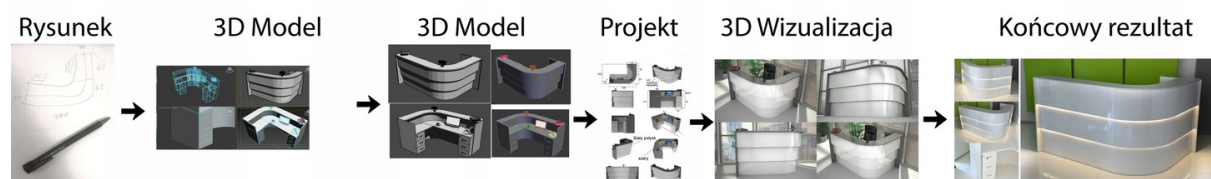

Opis potrzebnej lady --> wstępny projekt --> zaliczka 10% --> **Wizualizacja 3D** --> akceptacja projektu --> --> realizacja około 3 dni robocze --> wysyłamy zdjęcia realnej lady --> wysyłka na palecie (w całości).

Gwarancja 3 lata

Przy większych ilościach mebli -Koszty transportu i rabaty ustalane są indywidualnie

(proszę pytać mailowo)

Przedpłata 30% przed wykonaniem.

Jak działamy