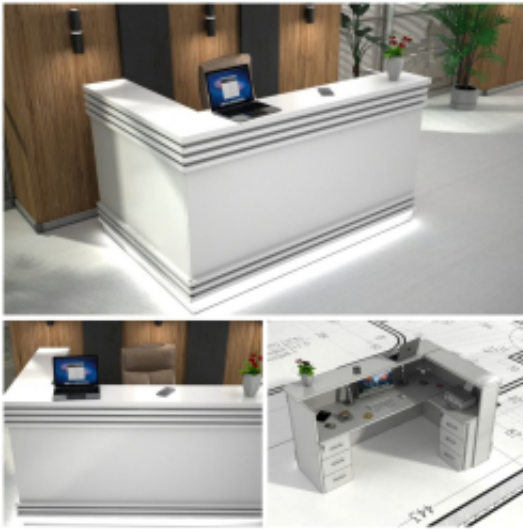

Link do produktu: <https://www.sklep.wilking.com.pl/sklepwilkingcompl-p-1808.html>

Lada recepcyjna R49 LED 200cm LED art_560001

Cena brutto	5 200,00 zł
Cena netto	4 227,64 zł
Numer katalogowy	4788289688671
Kod EAN	4788289688671

Opis produktu

Specyfikacja ze zdjęć:

- Długość 200cm
- Głębokość 120cm
- Wysokość blatu roboczego 75cm
- Wysokość blatu górnego 115cm
- Stopki poziomujące
- Diody Led do wyboru z menu wyżej
- Możliwość naklejenia logo do wyceny
- Zabudowa jak na zdjęciach - lub do ustalenia (wyceny)

możliwa lekka modyfikacja wymiarów w cenie.

Materiał na zdjęciach:

- Kolor jak na zdjęciu lub do wyboru z palety kolorów.
- opcjonalnie zupełnie inne wskazane kolory z poza palety (do wyceny)

Notatka dodatkowa :

Nasze lady są robione indywidualne więc każdy wymiar jak i kolor można zmienić
Od strony wewnętrznej lada może posiadać dowolną zabudowę (szuflady , półki, itd)

Realizacja