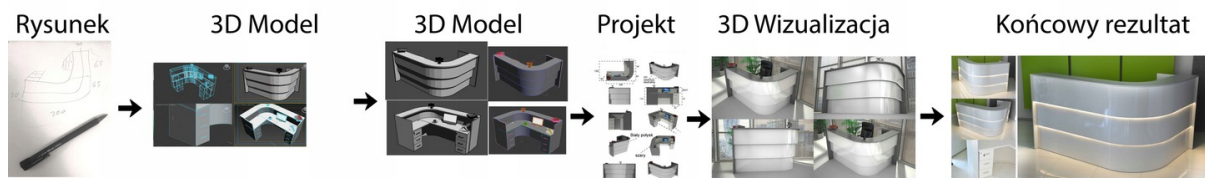

Realizacja

Opis potrzebnej lady --> wstępny projekt --> zaliczka 10% --> **Wizualizacja 3D** --> akceptacja projektu --> --> realizacja około 3 dni robocze --> wysyłamy zdjęcia realnej lady --> wysyłka na palecie (w całości).

Gwarancja 3 lata

Przy większych ilościach mebli -Koszty transportu i rabaty ustalane są indywidualnie

(proszę pytać mailowo)

Przedpłata 30% przed wykonaniem.

Jak działamy