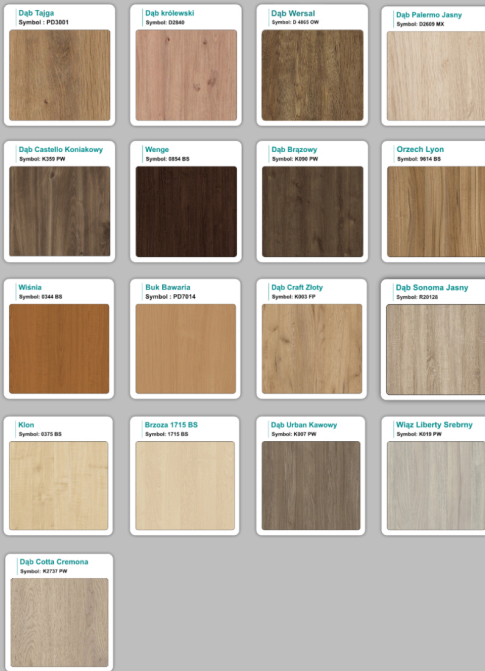

WZORNIK

Kolory standard: