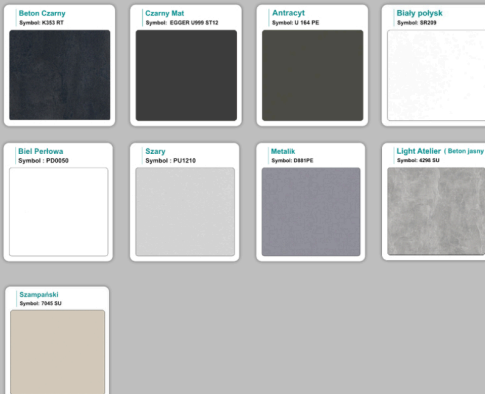

możliwa lekka modyfikacja wymiarów w cenie.

Materiał na zdjęciach:

- Kolor jak na zdjęciu lub do wyboru z palety kolorów.
- opcjonalnie zupełnie inne wskazane kolory z poza palety (do wyceny)

Notatka dodatkowa :

Kolory płyta 25mm

Unikolory płyta 25mm

WZORNIK:

Inne nasze lady: