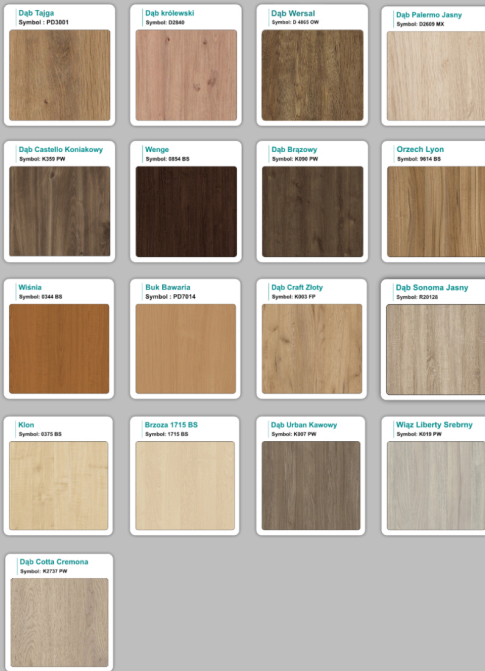

#### Materiał na zdjęciach:

- Kolor jak na zdjęciu lub do wyboru z palety kolorów.
- opcjonalnie zupełnie inne wskazane kolory z poza palety ( do wyceny )

## Kolory standard:

## Unikolory:

## Kolory płyta 25mm