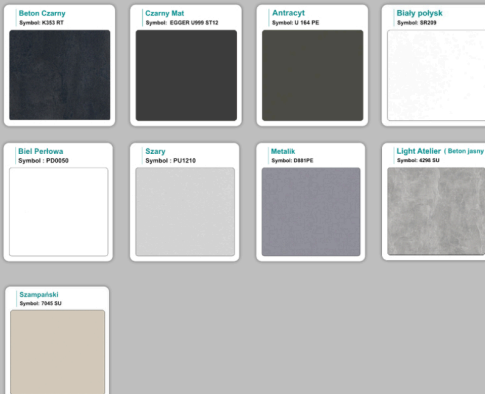

#### Materiał na zdjęciach:

- Kolor jak na zdjęciu lub do wyboru z palety kolorów.
- opcjonalnie zupełnie inne wskazane kolory z poza palety ( do wyceny )

## Kolory standard:

## Unikolory:

## Kolory płyta 25mm